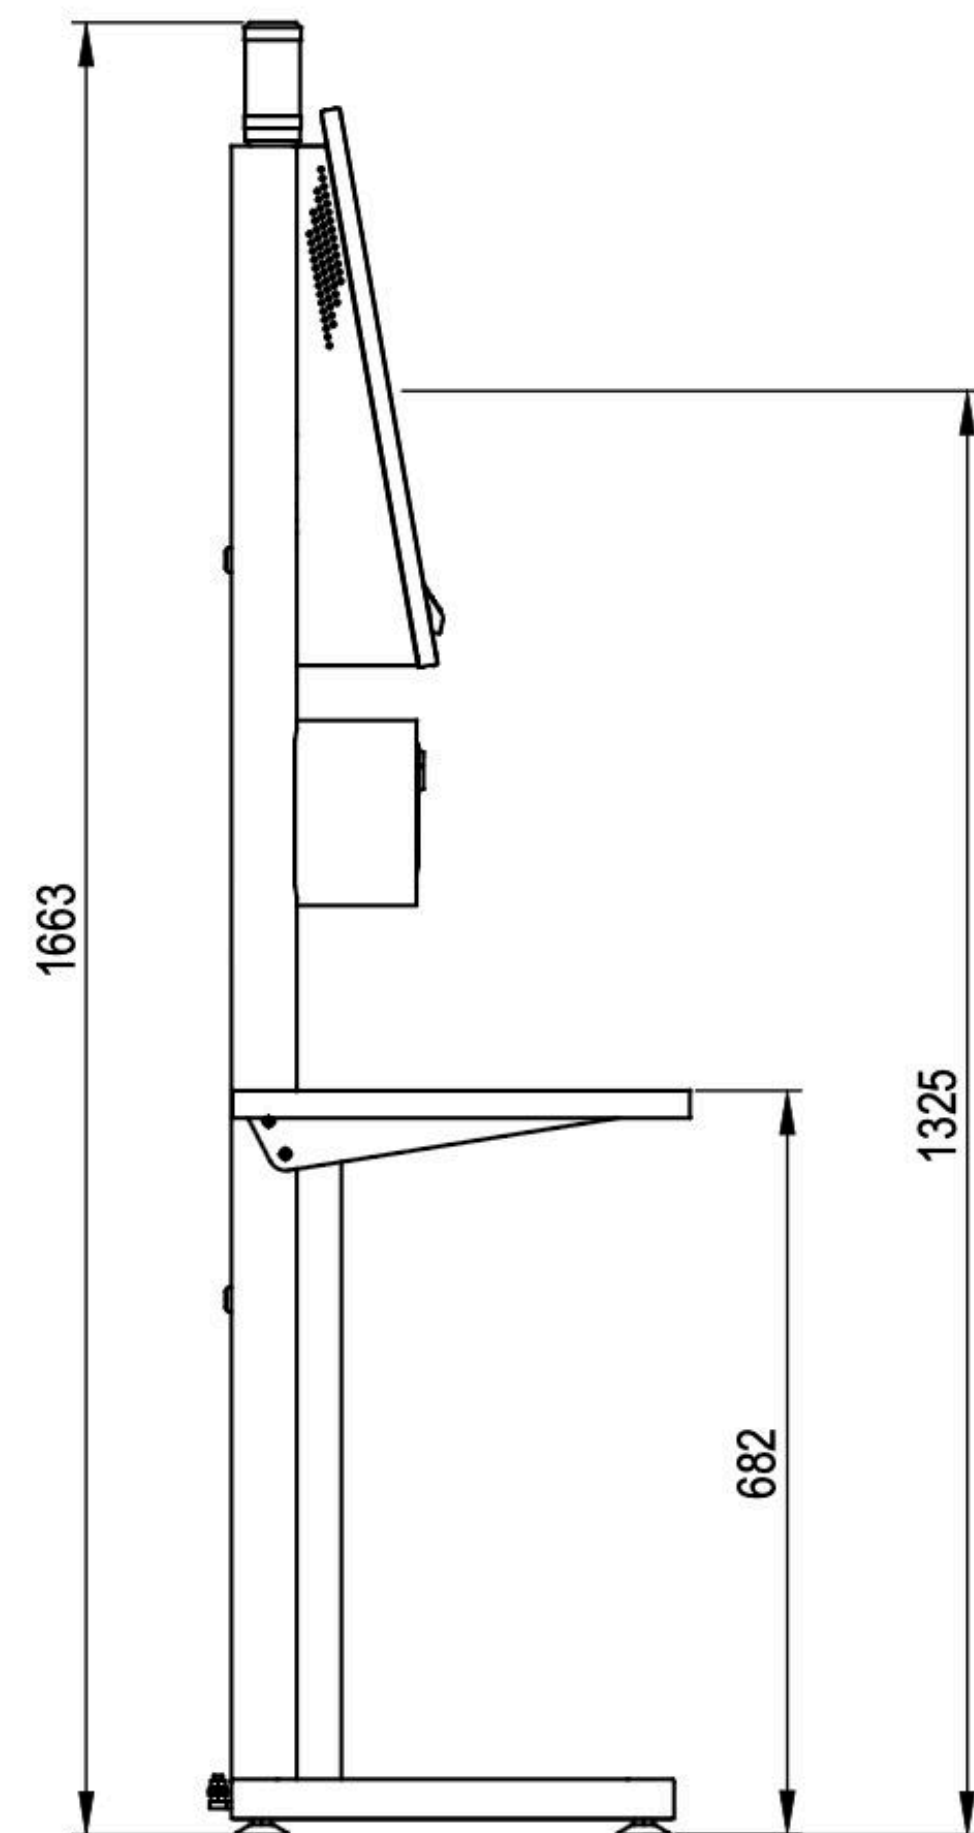

ГАБАРИТНІ КРЕСЛЕННЯ