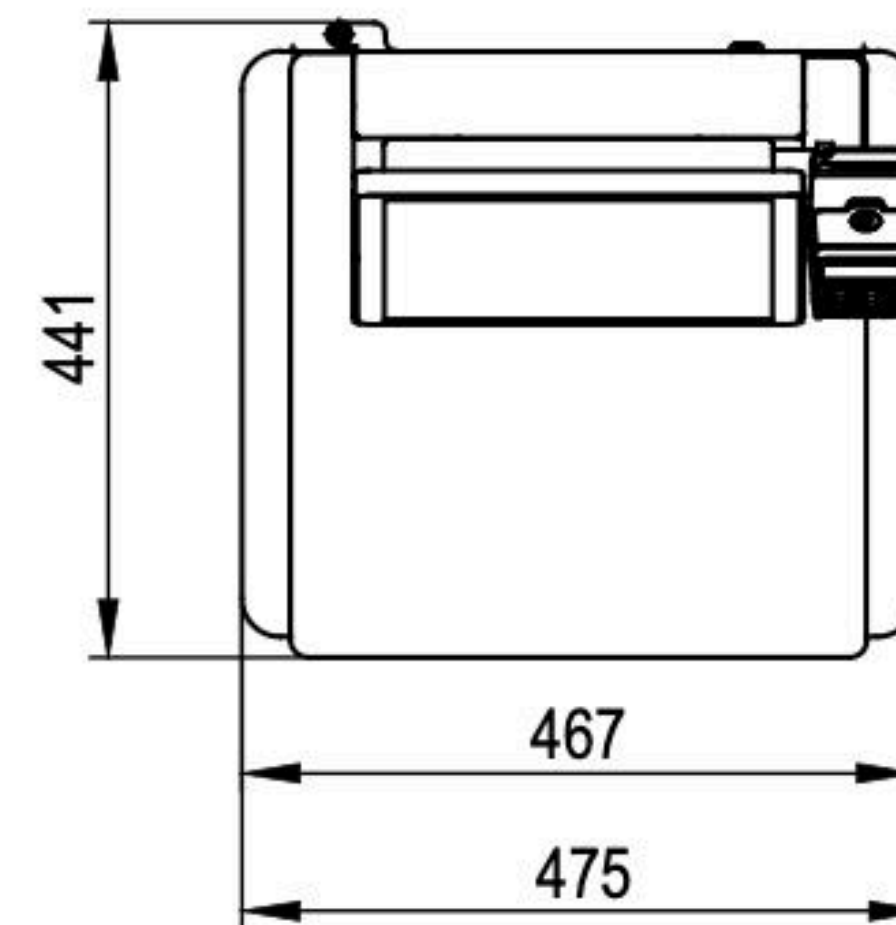

ГАБАРИТНІ КРЕСЛЕННЯ