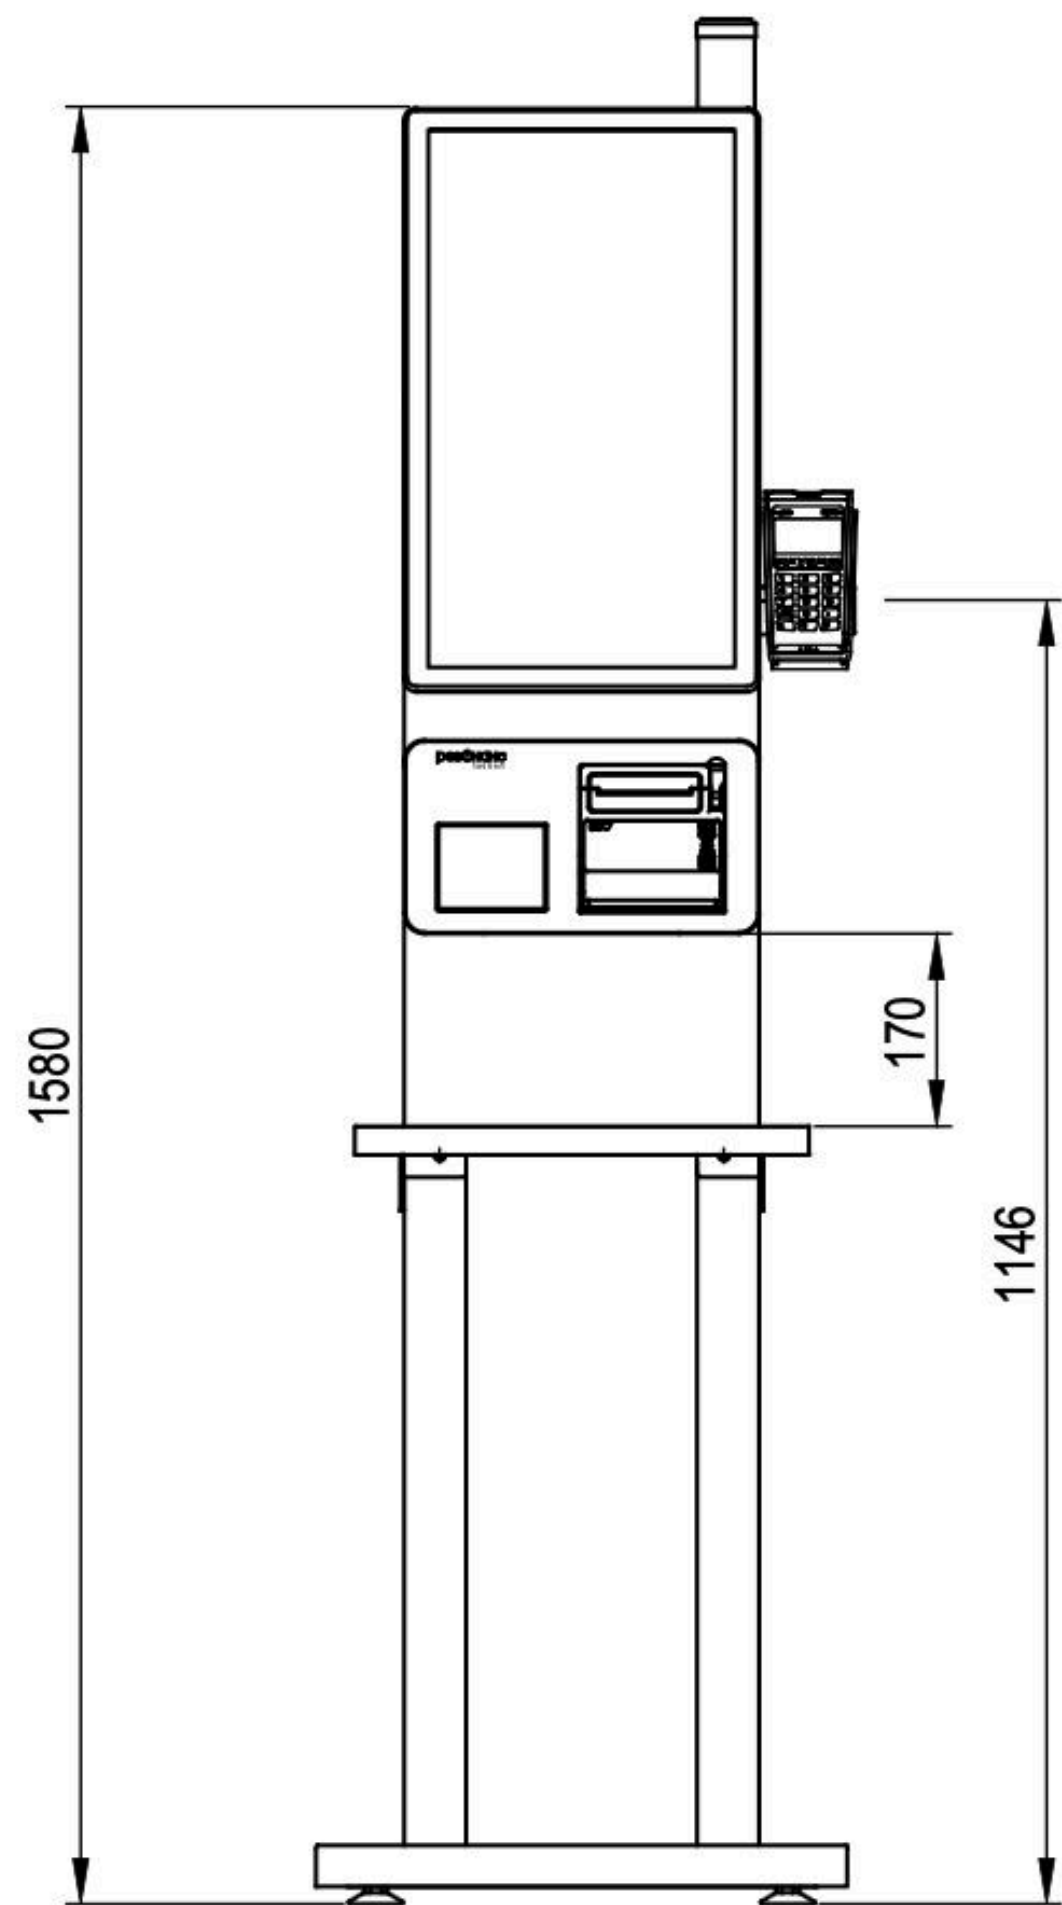

ГАБАРИТНІ КРЕСЛЕННЯ