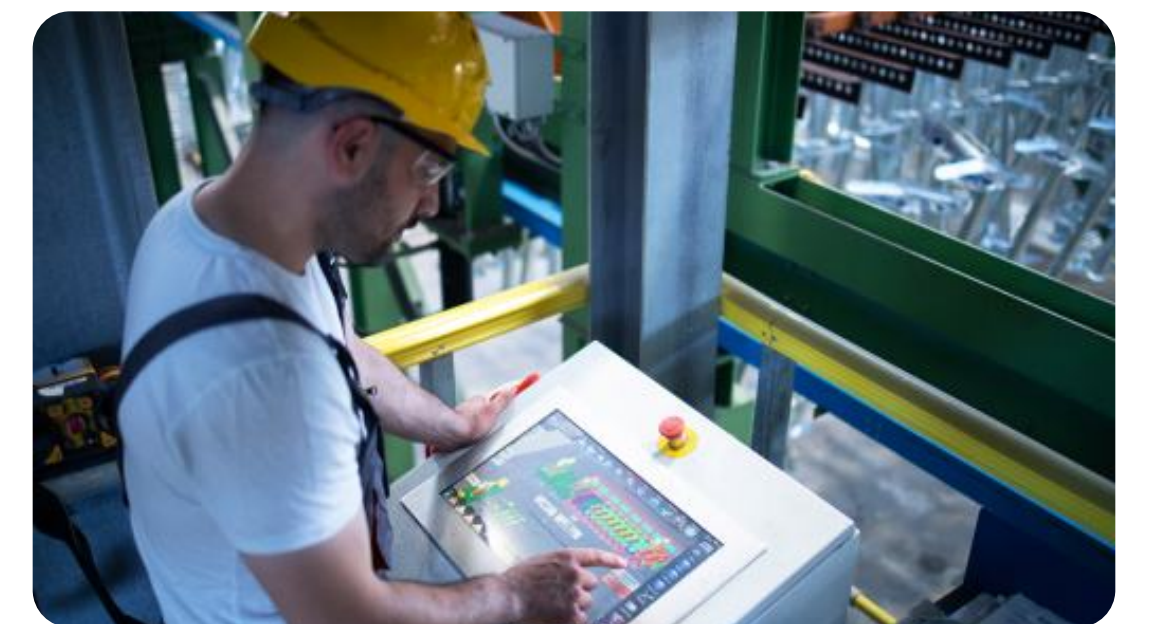

Промислові підприємства

Внутрішній облік та контроль