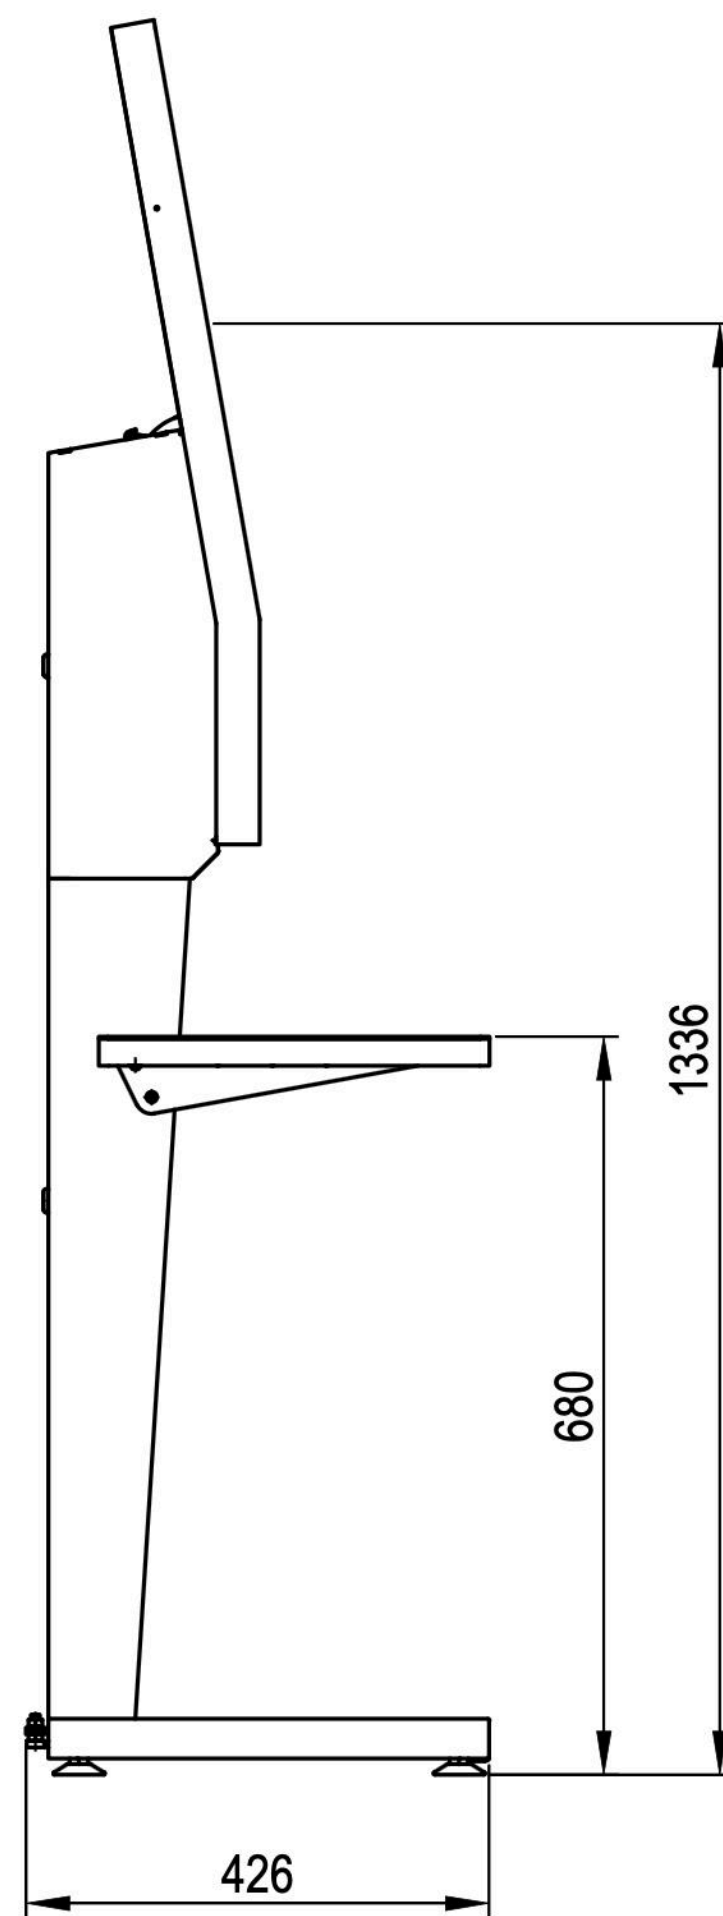

ГАБАРИТНІ КРЕСЛЕННЯ