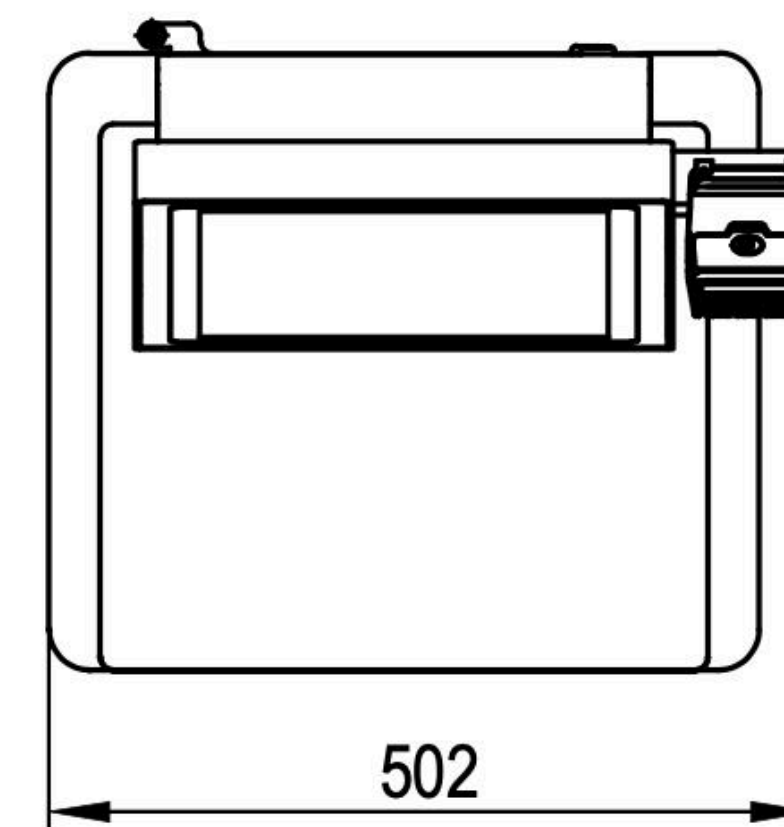

ГАБАРИТНІ КРЕСЛЕННЯ