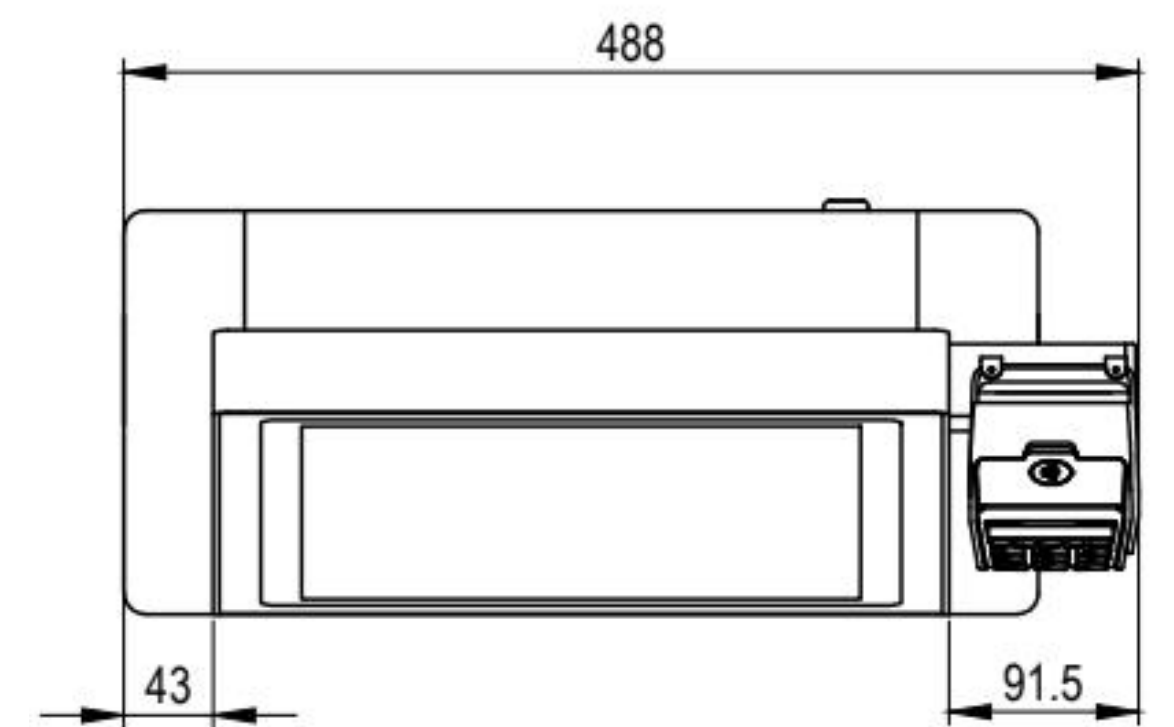

ГАБАРИТНІ КРЕСЛЕННЯ