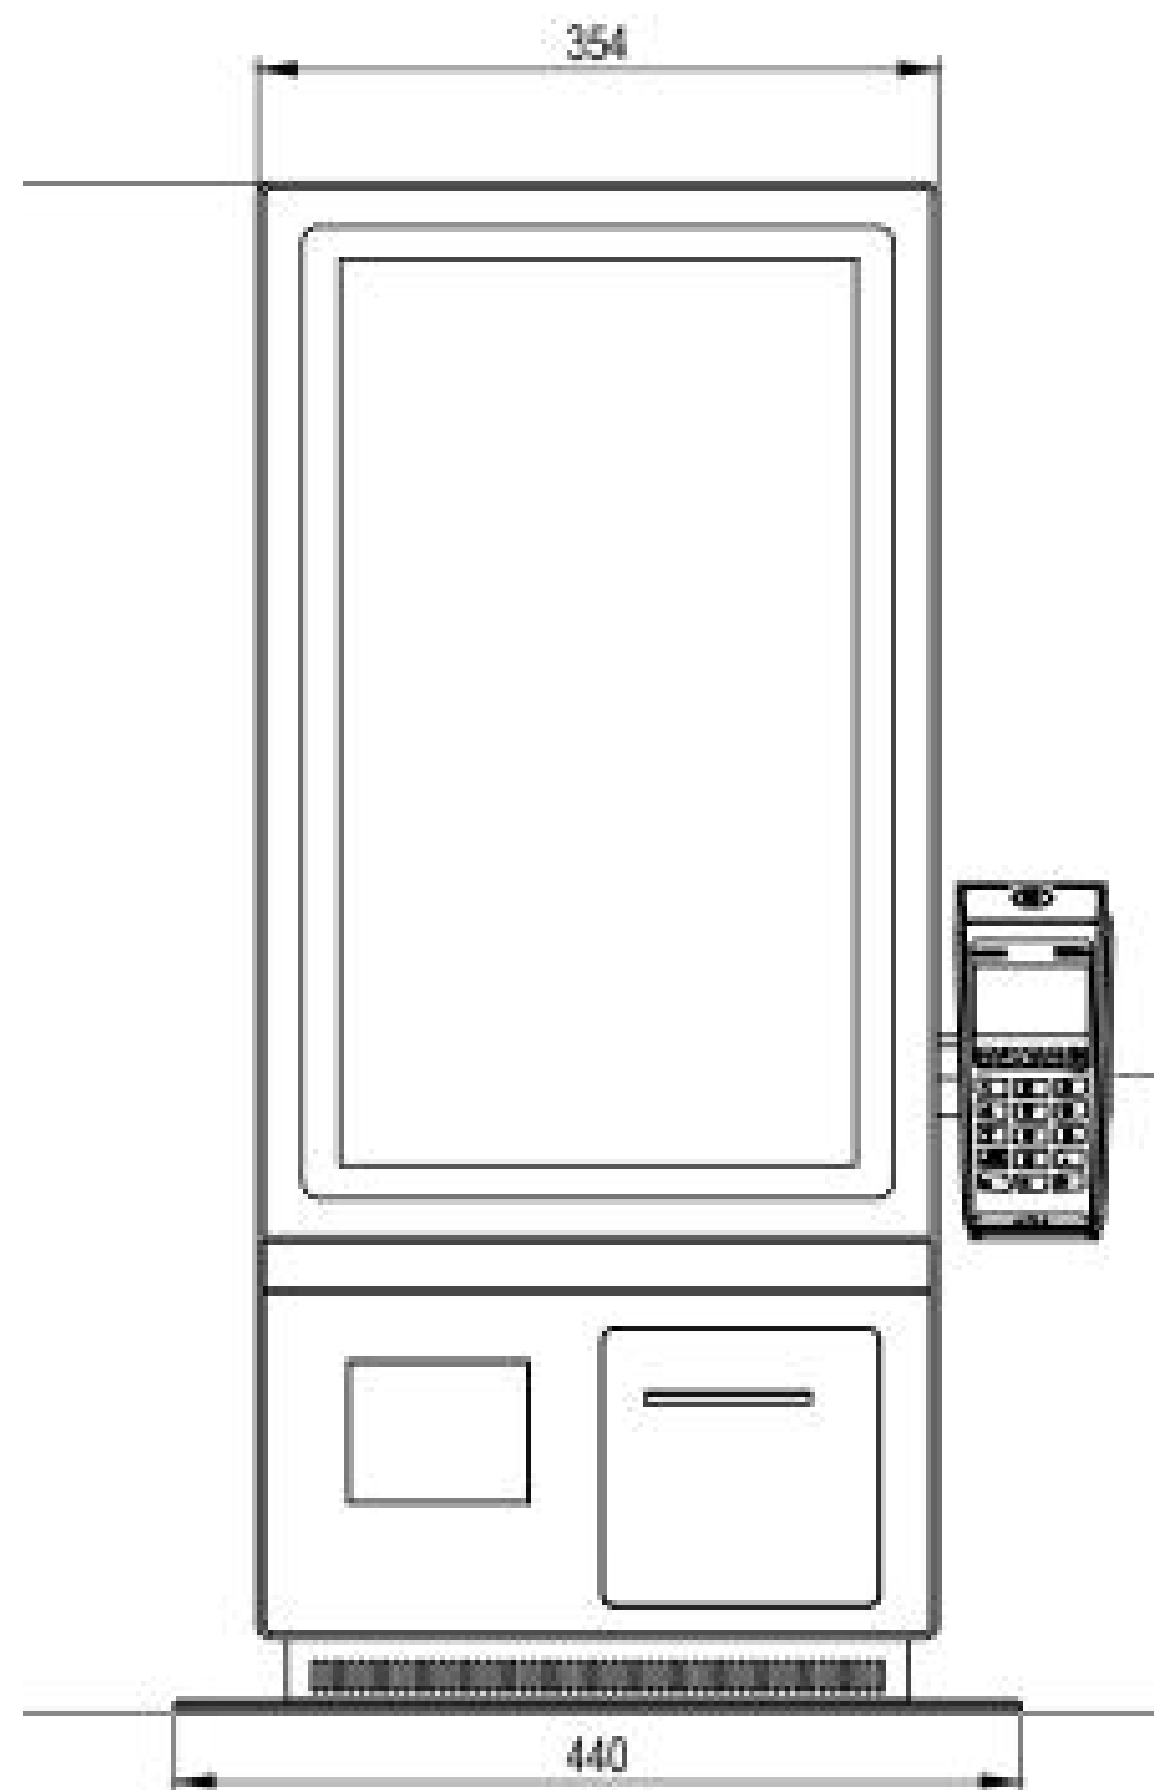

ГАБАРИТНІ КРЕСЛЕННЯ