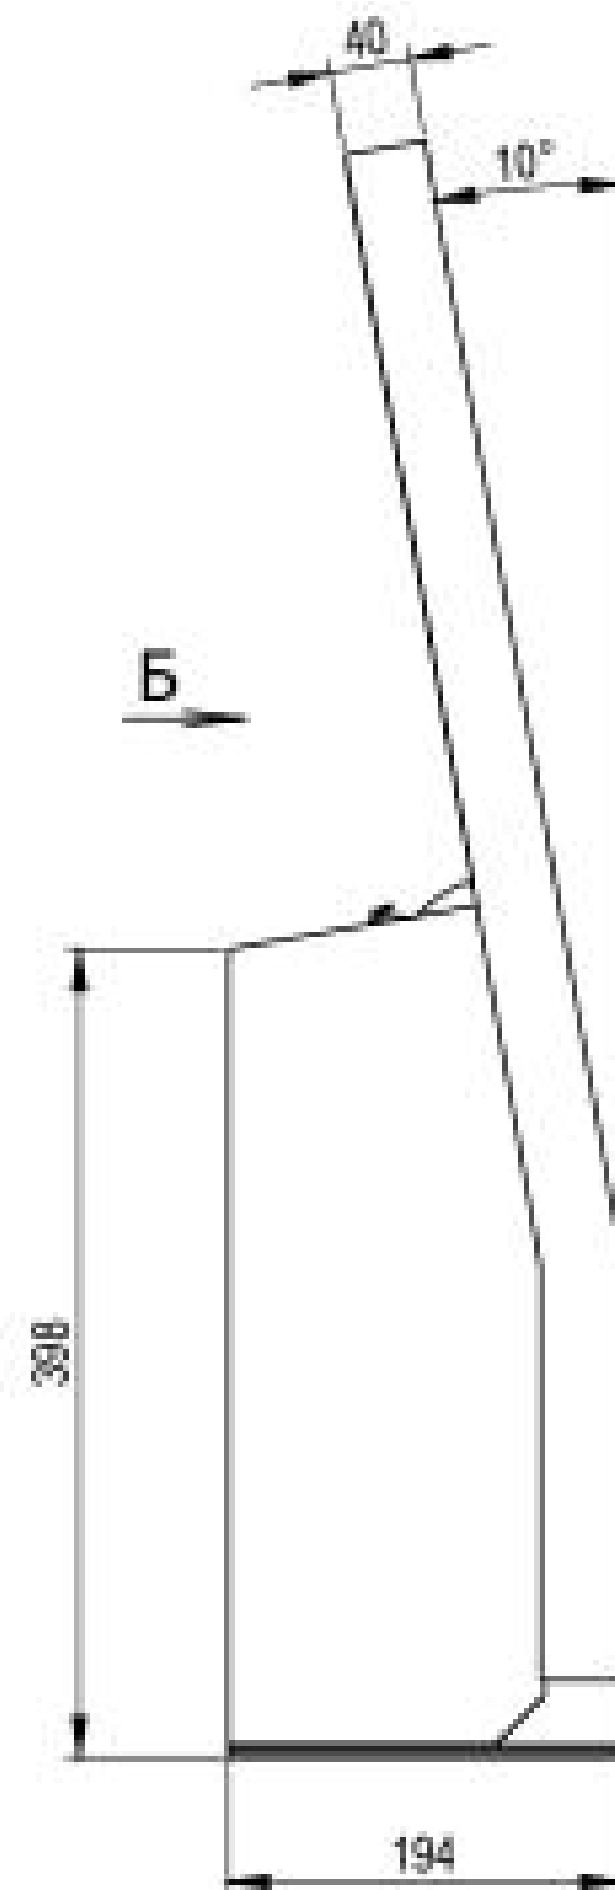

ГАБАРИТНІ КРЕСЛЕННЯ